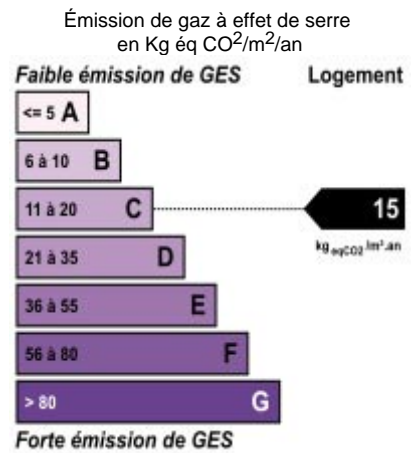

Maison - 130 m²

649 000 €*

* Les honoraires d'agence seront intégralement à la charge du vendeur

AUTRANS MÉAUDRE EN VERCORS

DESCRIPTION DU BIEN

EXCLUSIVITÉ - AUTRANS
Cette bâtisse traditionnelle située dans un cadre verdoyant, offre une vue imprenable sur la nature environnante. Avec ses 130 m² habitables et son terrain de 1420 m², cette propriété vous offre une espace de vie de 40m², ouvert sur le jardin. A l'étage l'espace nuit est composé de 4 chambres, toilettes et salle de bains. Une ancienne grange de plus de 200m² permettra de réaliser de nombreux projets. RARE A LA VENTE.
Honoraires à la charge du vendeur. Classe énergie E, Classe climat C Montant moyen estimé des dépenses annuelles d'énergie pour un usage standard, établi à partir des prix de l'énergie de l'année 16777215 : entre 4620.00 et 6300.00 €. Les informations sur les risques auxquels ce bien est exposé sont disponibles sur le site Géorisques : georisques.gouv.fr.

LE BIEN EN DETAIL

Référence : 2668-BEROUD_2668
Ville : Autrans Méaudre en Vercors
Transaction : Vente
Type de bien : Maison
Surface : 130 m²
Nbr de pièces : 6
Nbr de chambres : 4
Taxe foncière : 946 €

DIAGNOSTICS DPE - GES