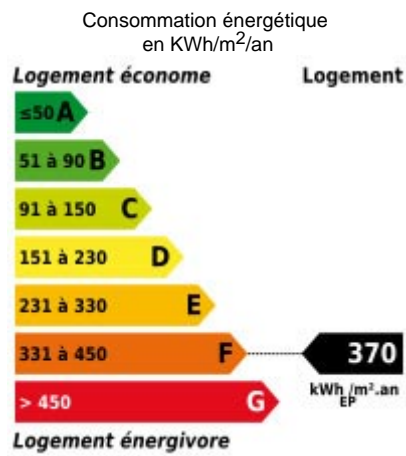

Maison - 130 m²

649 000 €*

* Les honoraires d'agence seront intégralement à la charge du vendeur

AUTRANS MÉAUDRE EN VERCORS

DESCRIPTION DU BIEN

EXCLUSIVITÉ - AUTRANS
Cette bâtisse traditionnelle située dans un cadre verdoyant, offre une vue imprenable sur la nature environnante. Avec ses 130 m² habitables et son terrain de 1420 m², cette propriété vous offre une espace de vie de 40m², ouvert sur le jardin. A l'étage l'espace nuit est composé de 4 chambres, toilettes et salle de bains. Une ancienne grange de plus de 200m² permettra de réaliser de nombreux projets. RARE A LA VENTE.
Honoraires à la charge du vendeur. Classe énergie E, Classe climat C Montant moyen estimé des dépenses annuelles d'énergie pour un usage standard, établi à partir des prix de l'énergie de l'année 16777215 : entre 4620.00 et 6300.00 €. Les informations sur les risques auxquels ce bien est exposé sont disponibles sur le site Géorisques : georisques.gouv.fr.

LE BIEN EN DETAIL

Référence : 2668-BEROUD_2668
Ville : Autrans Méaudre en Vercors
Transaction : Vente
Type de bien : Maison
Surface : 130 m²
Nbr de pièces : 6
Nbr de chambres : 4
Taxe foncière : 946 €

DIAGNOSTICS DPE - GES